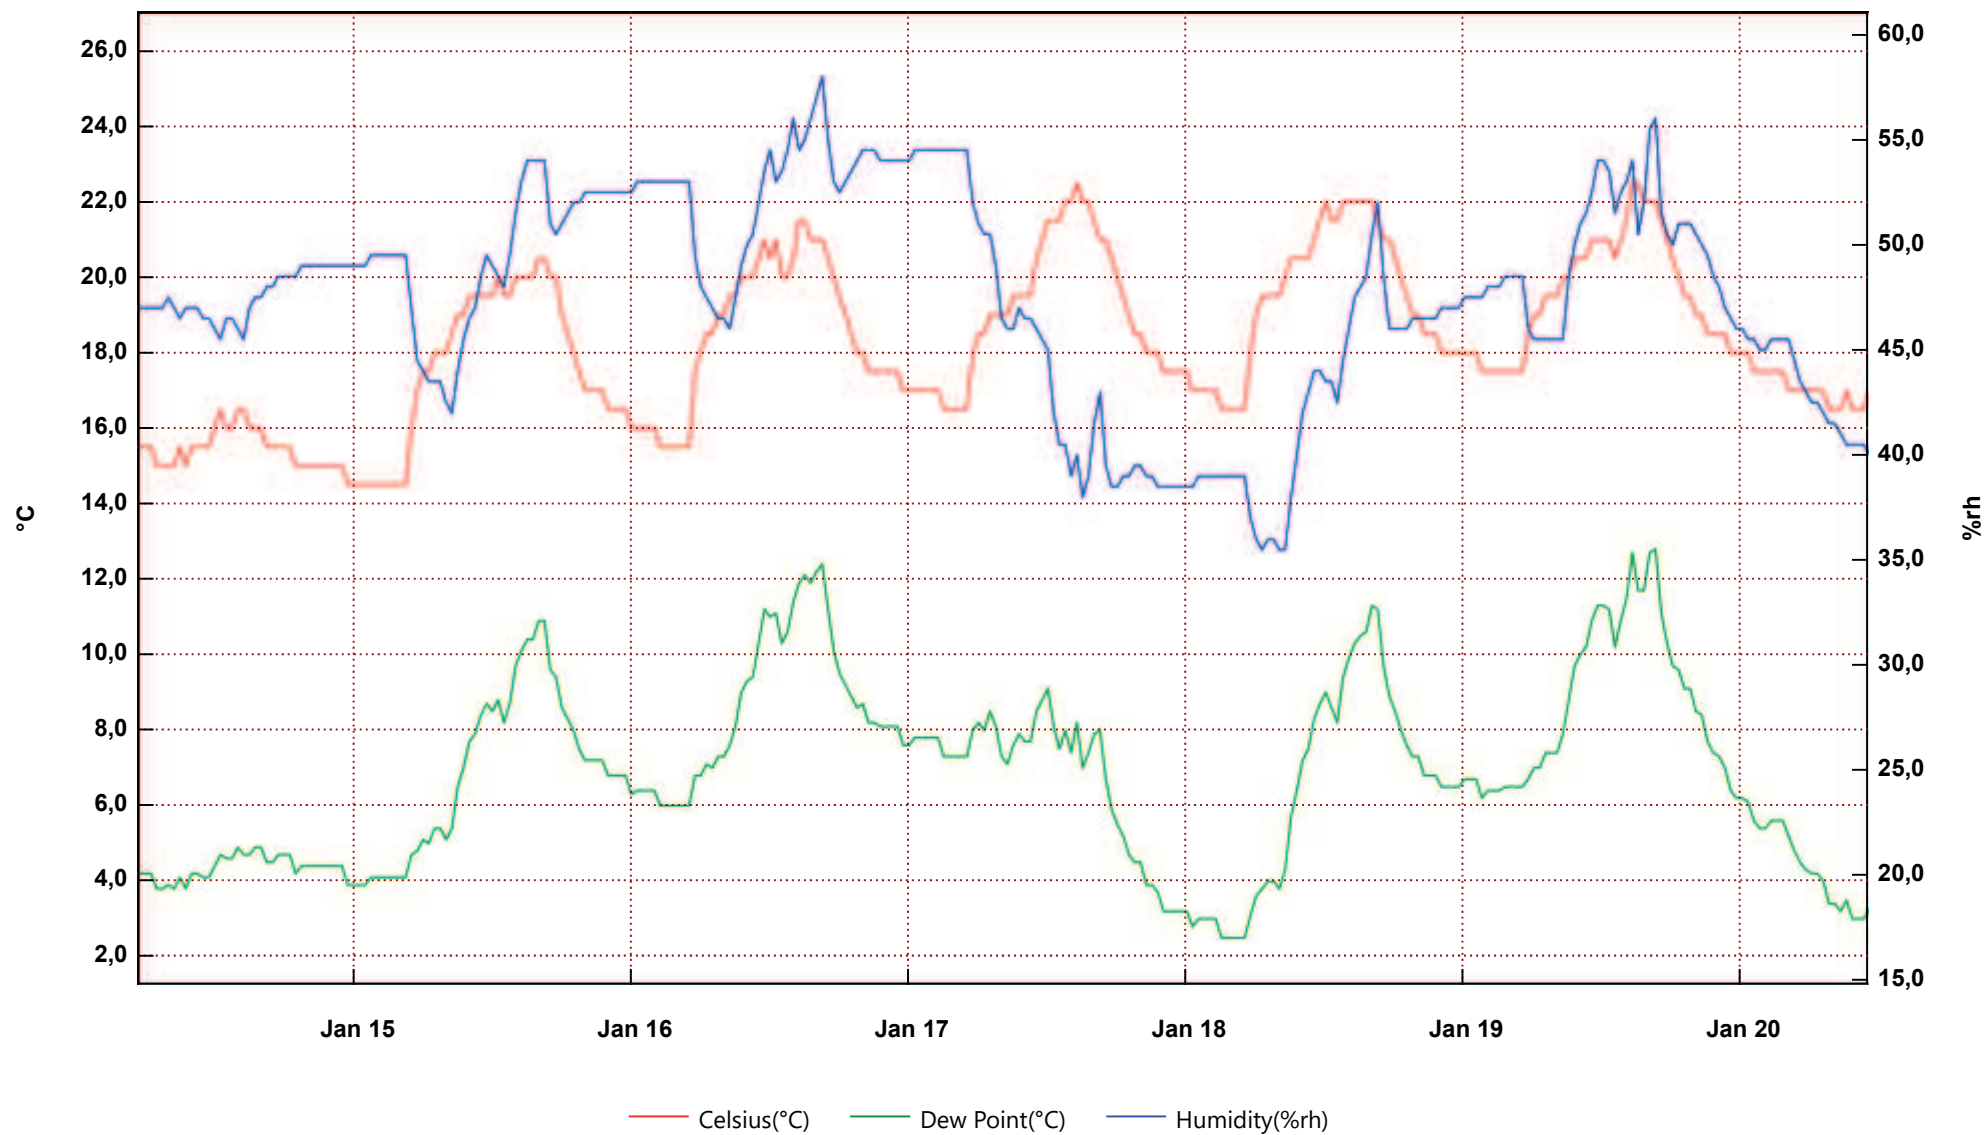

UT 107

From: domenica 14 gennaio 2018 5.17.51 - To: sabato 20 gennaio 2018 11.06.34